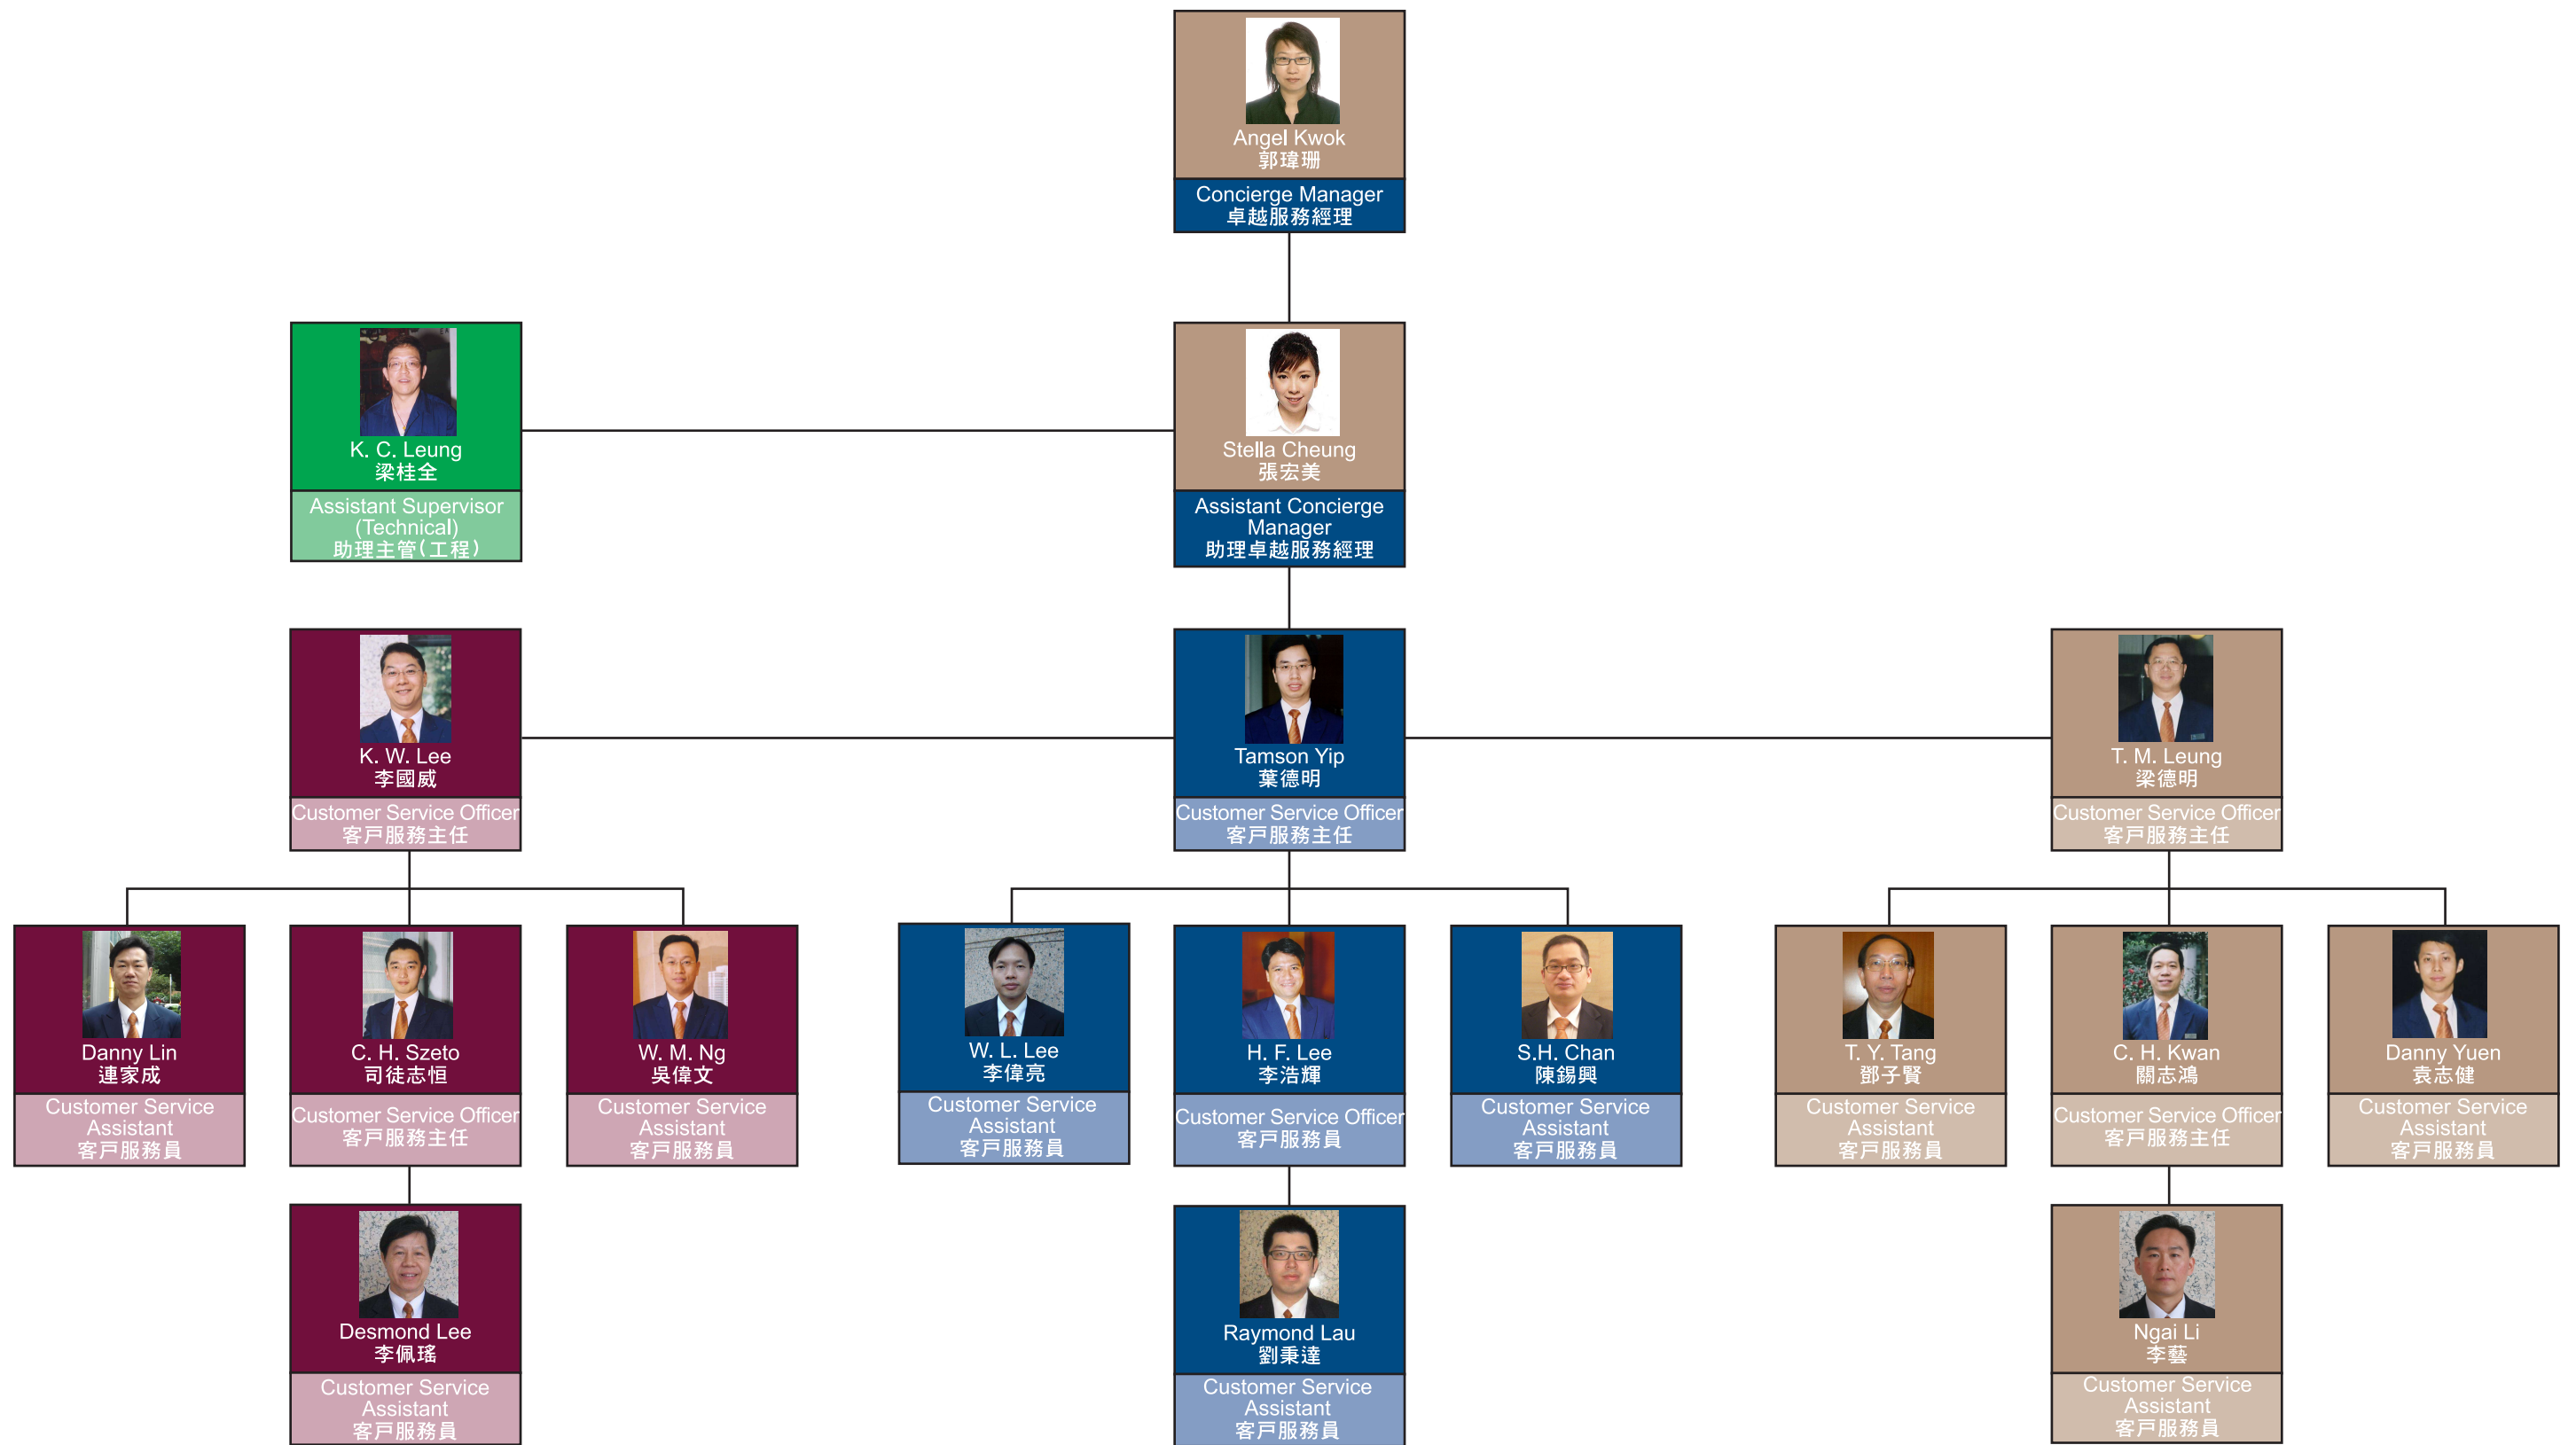

# StarCrest Building Staff Organisational Chart

## 星域軒大廈職員組織表

Morning Shift (0800-1600)  
早更

Evening Shift (1600-2400)  
中更

Night Shift (2400-0800)  
夜更